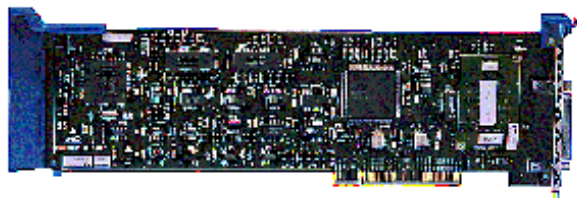

MC-FUT-B

CARTE X.25, 1 VOIE

La carte **MC-FUT-B** est une carte intelligente pour ordinateur (serveur / micro-ordinateur) à bus Micro-Channel (MCA). Cette carte permet de se raccorder à un réseau X.25 pour des débits pouvant aller jusqu'à jusqu'à 128 kbits/s.

La carte pilotée par microprocesseur implémente les registres POS facilitant ainsi la mise en service (pas de cavalier à positionner). Le reste de la configuration est géré par logiciel. L'intégralité du code exécutable est téléchargé dans la mémoire RAM.

La carte **MC-FUT-B** présente un haut niveau d'intégration obtenu via l'utilisation d'un circuit ASIC (SCIP) et du montage des composants en surface (technologie CMS).

Livré avec les logiciels de communication embarqués sur la carte (logiciels téléchargeables), avec des APIs et des bibliothèques Windows (3.X, NT) et Unix, ce produit permet une intégration aisée dans les applications clients. Cette carte est également parfaitement adaptée pour la création de passerelles IP sous Unix.

PERFORMANCES

- débit maximum : 128 kbits/s,
- nombre de CV maximum : 256,
- nombre maximum de paquets par seconde : 220.

FORMAT

- Micro-channel type 3,
- dimensions : 292 x 88 mm.