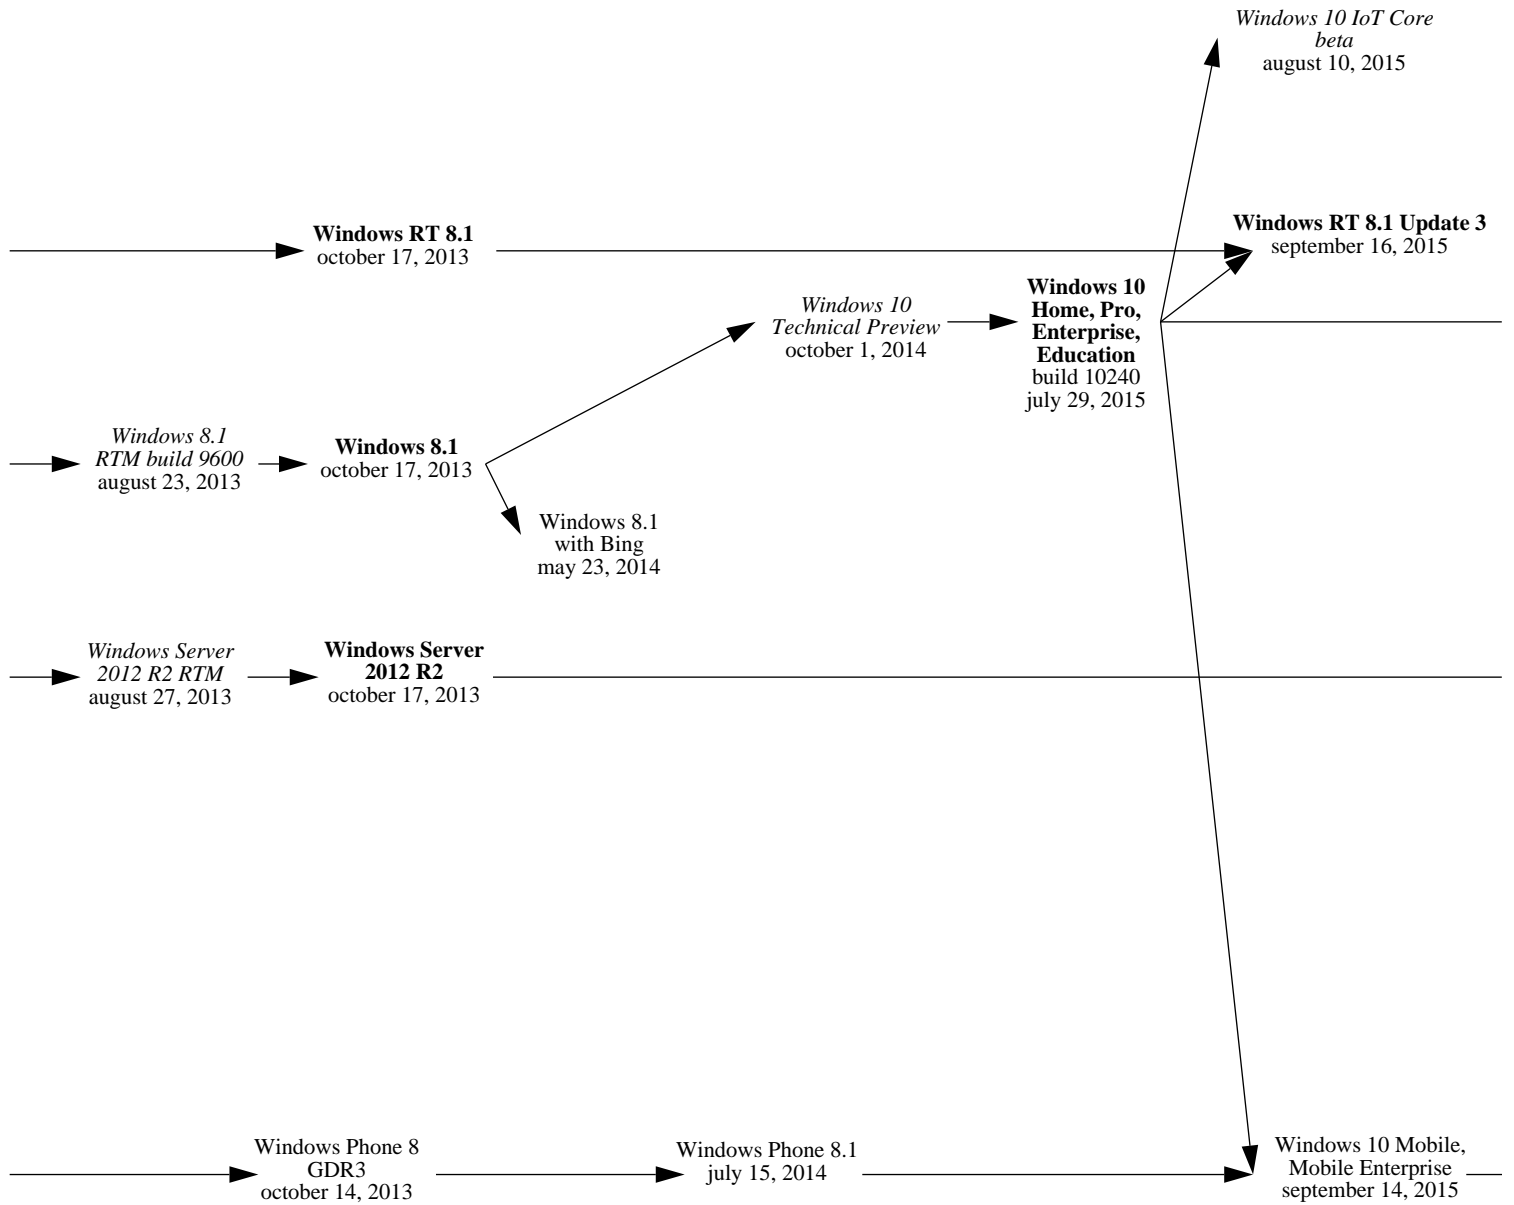

2015

2016

2017

FreeDOS 1.2
december 25, 2016